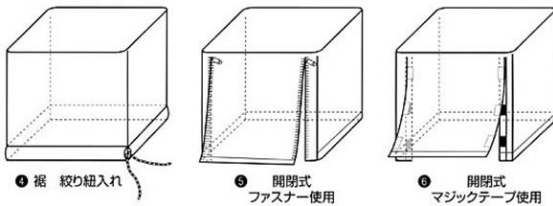

UVホワイトパールシート 角カバー

UV White Pearl
ホワイトパールシート とは？

丈夫で長持ち

ホワイトパール加工を施したUV剤配合のポリエチレンクロスで、紫外線にも強く直射日光を乱反射することで遮熱効果があります。軽くて丈夫、防水性にもすぐれています。

野積み用カバーとして用いられるUV#4000シルバーシートと比べても同等の強度・耐候性をもつため長期間の屋外カバーに最適です。

用途：トラックの荷台カバー、パレットカバー、フレコンバックカバー、野積みカバー など

UVホワイトパールシート
商品例

- パレットカバー
(パレットサイズ1100×1100 の場合)

サイズ 単位:mm	数量	納期
1150×1150×900H	1	約10日
1150×1150×1100H	1	約10日

納期は時期により変化するため都度ご確認ください。

【加工例】

- トラック荷台カバー規格品
(ゴムバンドサイズ:18mm幅x4M/本)

規格番号	車種	シート寸法	付属品
1号	軽トラック荷台用	172cm×210cm	ゴムバンド1本
2号	小型トラック荷台用	210cm×270cm	ゴムバンド2本
3号	中型トラック荷台用	230cm×350cm	ゴムバンド2本