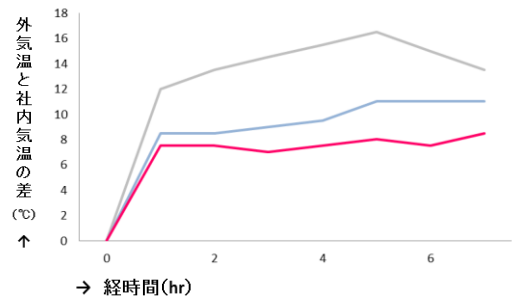

UVホワイトパールシート
商品例

- パレットカバー
(パレットサイズ1100×1100 の場合)

サイズ 単位:mm	数量	納期
1150×1150×900H	1	約10日
1150×1150×1100H	1	約10日

納期は時期により変化するため都度ご確認ください。

【加工例】

- トラック荷台カバー規格品
(ゴムバンドサイズ:18mm幅x4M/本)

規格番号	車種	シート寸法	付属品
1号	軽トラック荷台用	172cm×210cm	ゴムバンド1本
2号	小型トラック荷台用	210cm×270cm	ゴムバンド2本
3号	中型トラック荷台用	230cm×350cm	ゴムバンド2本

特注品も承ります。

UVホワイトパールシート
温度差試験データ表

- 外気温と車内気温の差試験方法

最高気温25～30度を超える梅雨時～夏場の環境下で黒い車に何も被せない状態と、UV#3400SBシートホワイトパールシートを被せ実使用環境下において風の通りがあると想定し車のウインドウを10cm、4か所を開けての温度計測。

— 何もかぶせない状態
— UV#3400 シルバーブラックシート
— パールホワイトシート